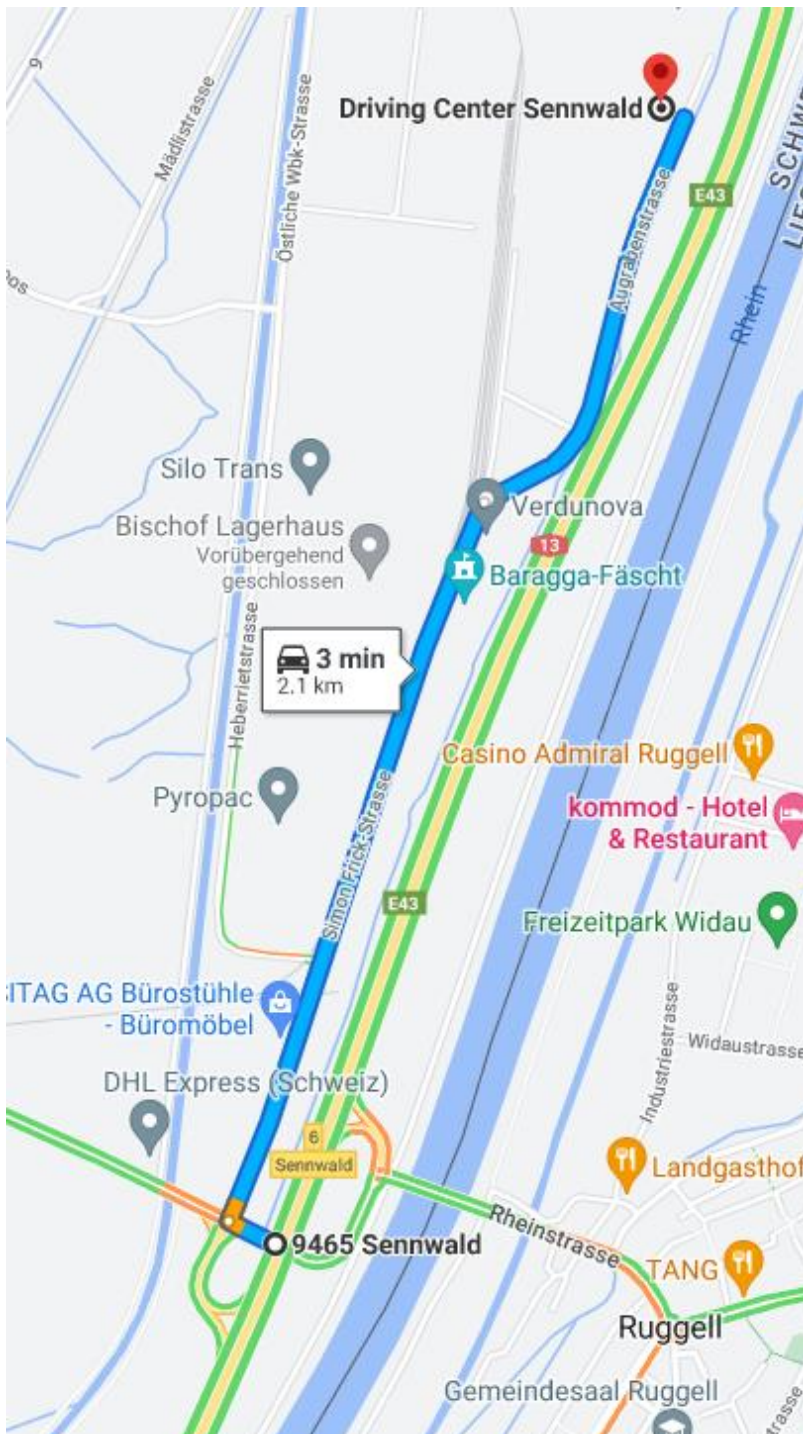

Anfahrt

Driving Center
Sennwald

Adresse:

Driving Center Sennwald
Augrabenstrasse 7
9466 Sennwald
081 750 43 30

Driving Center
Sennwald

**SPEED
FACTORY**